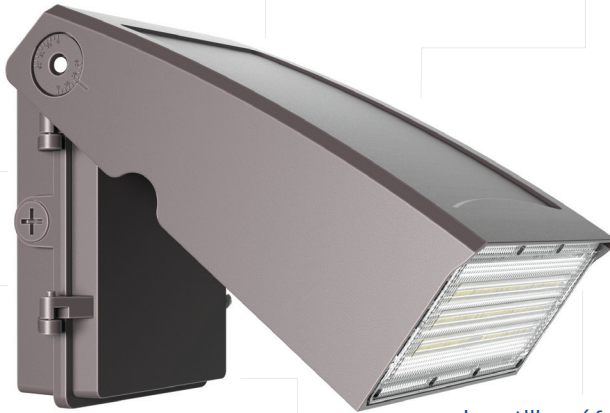

NOUVEAU!

LA SÉRIE WPX

L'applique murale architecturale
la plus polyvalente au Canada

Couleur réglable avec pilote de 120 à 347V

Conforme à la protection du ciel nocturne
(à 3000K)

Boîtier d'aluminium moulé
sous pression durable

LA SÉRIE AWP03

Applique murale architecturale polyvalente
à profil mince qui s'adapte à la plupart
des applications d'éclairage extérieur

Montage sur boîte de jonction standard

avec capacité d'installer une cellule photoélectrique (vendue séparément)

Réglage de 0 à 90° pour une orientation précise

Boîtier d'aluminium moulé sous pression durable (bronze)

Puissance auxiliaire de 12V

pour ajouter facilement des contrôles intelligents (120 à 347V seulement)