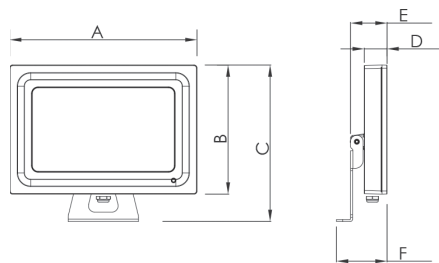

### DIMENSIONS

#### FL02-20W

Unit: mm | Tolerance: ± 1 mm

- A: 190 B: 130
- C: 164 D: 23.5
- E: 38 F: 56
- G: 46 H: 17
- I: 7 J: Ø 7

50cm cable included.