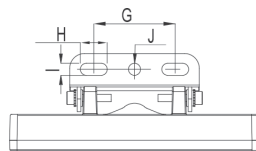

### DIMENSIONS

#### FL02-20W

Unit: mm | Tolerance: ± 1 mm

- A: 190 B: 130
- C: 164 D: 23.5
- E: 38 F: 56
- G: 46 H: 17
- I: 7 J: Ø 7

50cm cable included.