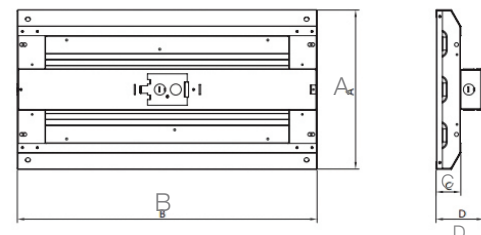

### ISO CANDELA PLOT

### DIMENSIONS

A: 12.60" C: 1.97"  
 B: 45.87" D: 3.78"